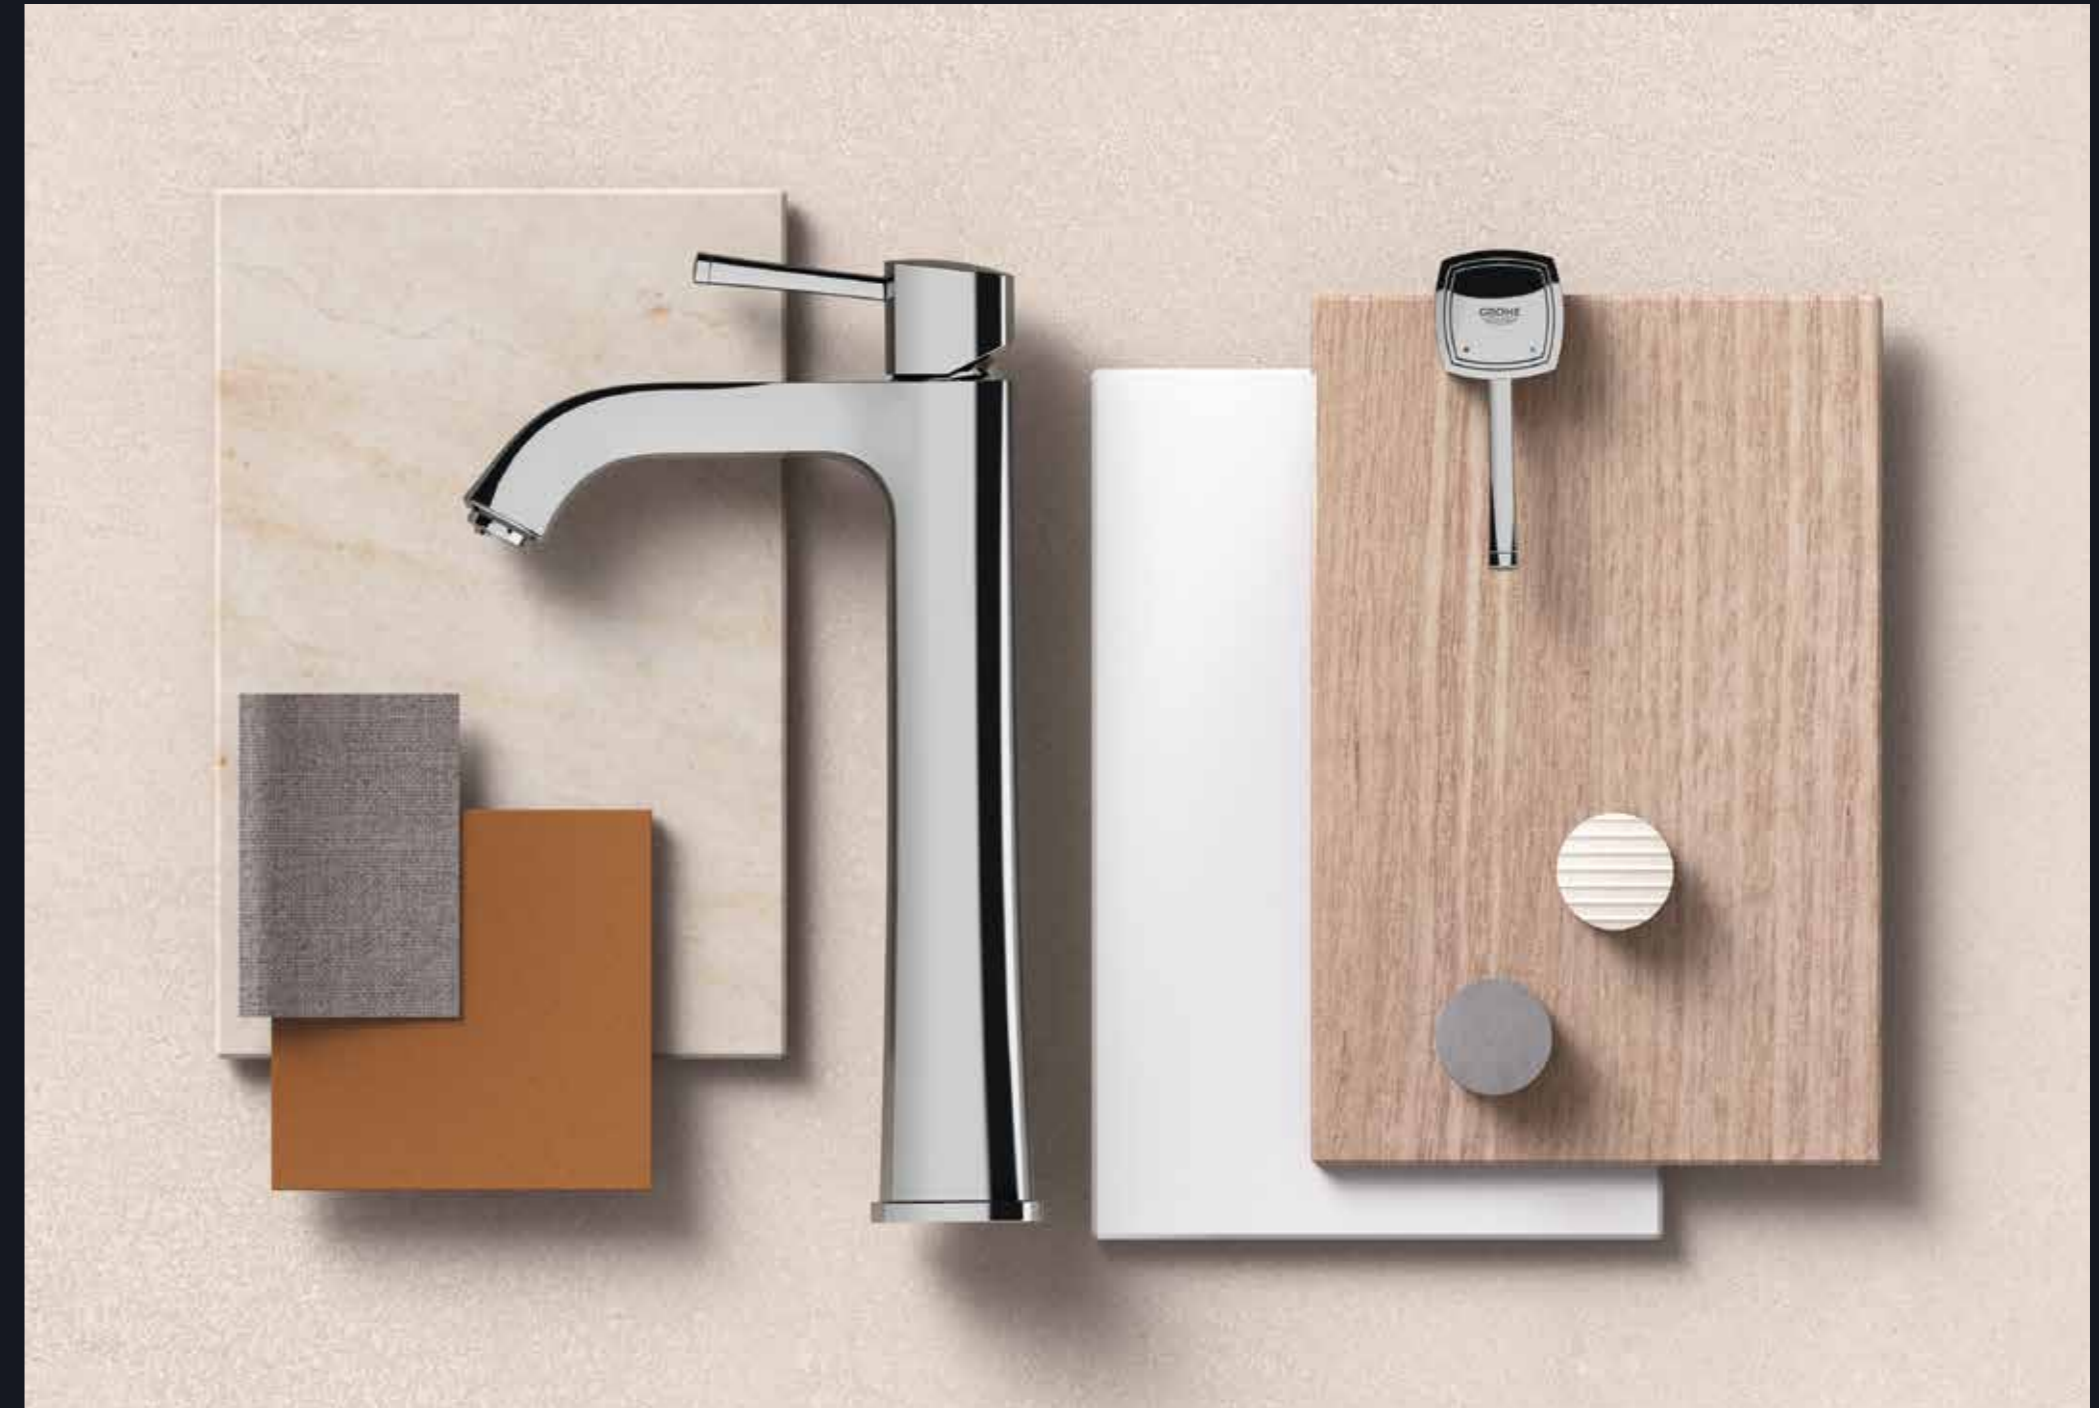

Die facettenreichen Oberflächen reflektieren das Licht und machen die Armaturen zu einem Blickfang. Jede gleicht einer Skulptur und unterstreicht die Schönheit des natürlichen Elements, für das es geschaffen wurde: Wasser. Durch die Aussparung an den Ausläufen können Sie den Auslauf des Wassers durch die Armatur verfolgen. Auch die ergonomischen Griffe und langlebige Technologie werden Sie begeistern.

40 499 000
Allure Brilliant
Toilettenpapierhalter

GROHE GRANDERA
HARMONISCHES DESIGN IN DEZENTER ELEGANZ

Leicht und zurückhaltend – und dadurch umso eleganter: Die Gestaltung einer Wohlfühl-Atmosphäre im Badezimmer ist mit GROHE Grandera ganz einfach. Vermeintlich Gegensätze wie eckige und runde Formen fügen sich zu einem harmonischen Design, deren Vielfältigkeit Raum lässt für individuelle Ideen. Ob eine Standarmatur für eine freistehende Wanne, XL-Größen oder Accessoires wie ein elegant geformter Seifenspendler – GROHE Grandera eröffnet Ihnen viele Möglichkeiten, Ihr Bad mit Liebe zum Detail zu gestalten.